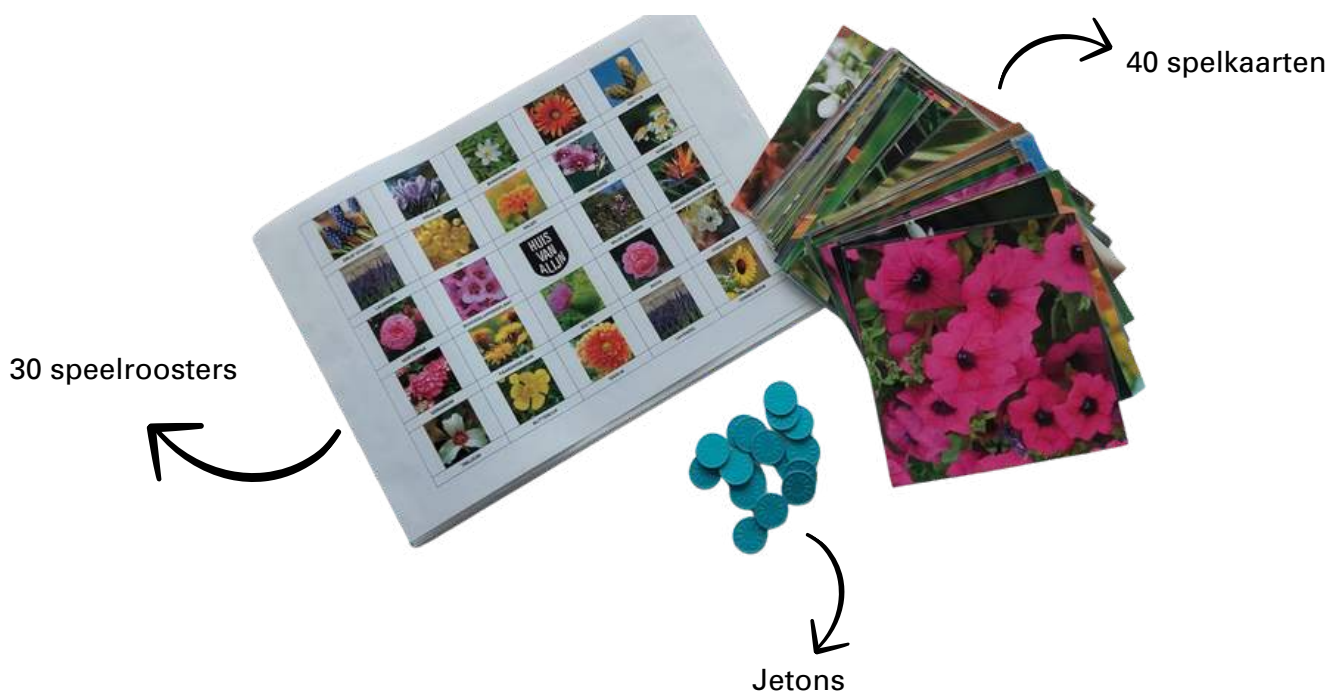

VOORBEREIDING

Neem het volgende materiaal uit de activiteitenkoffer: